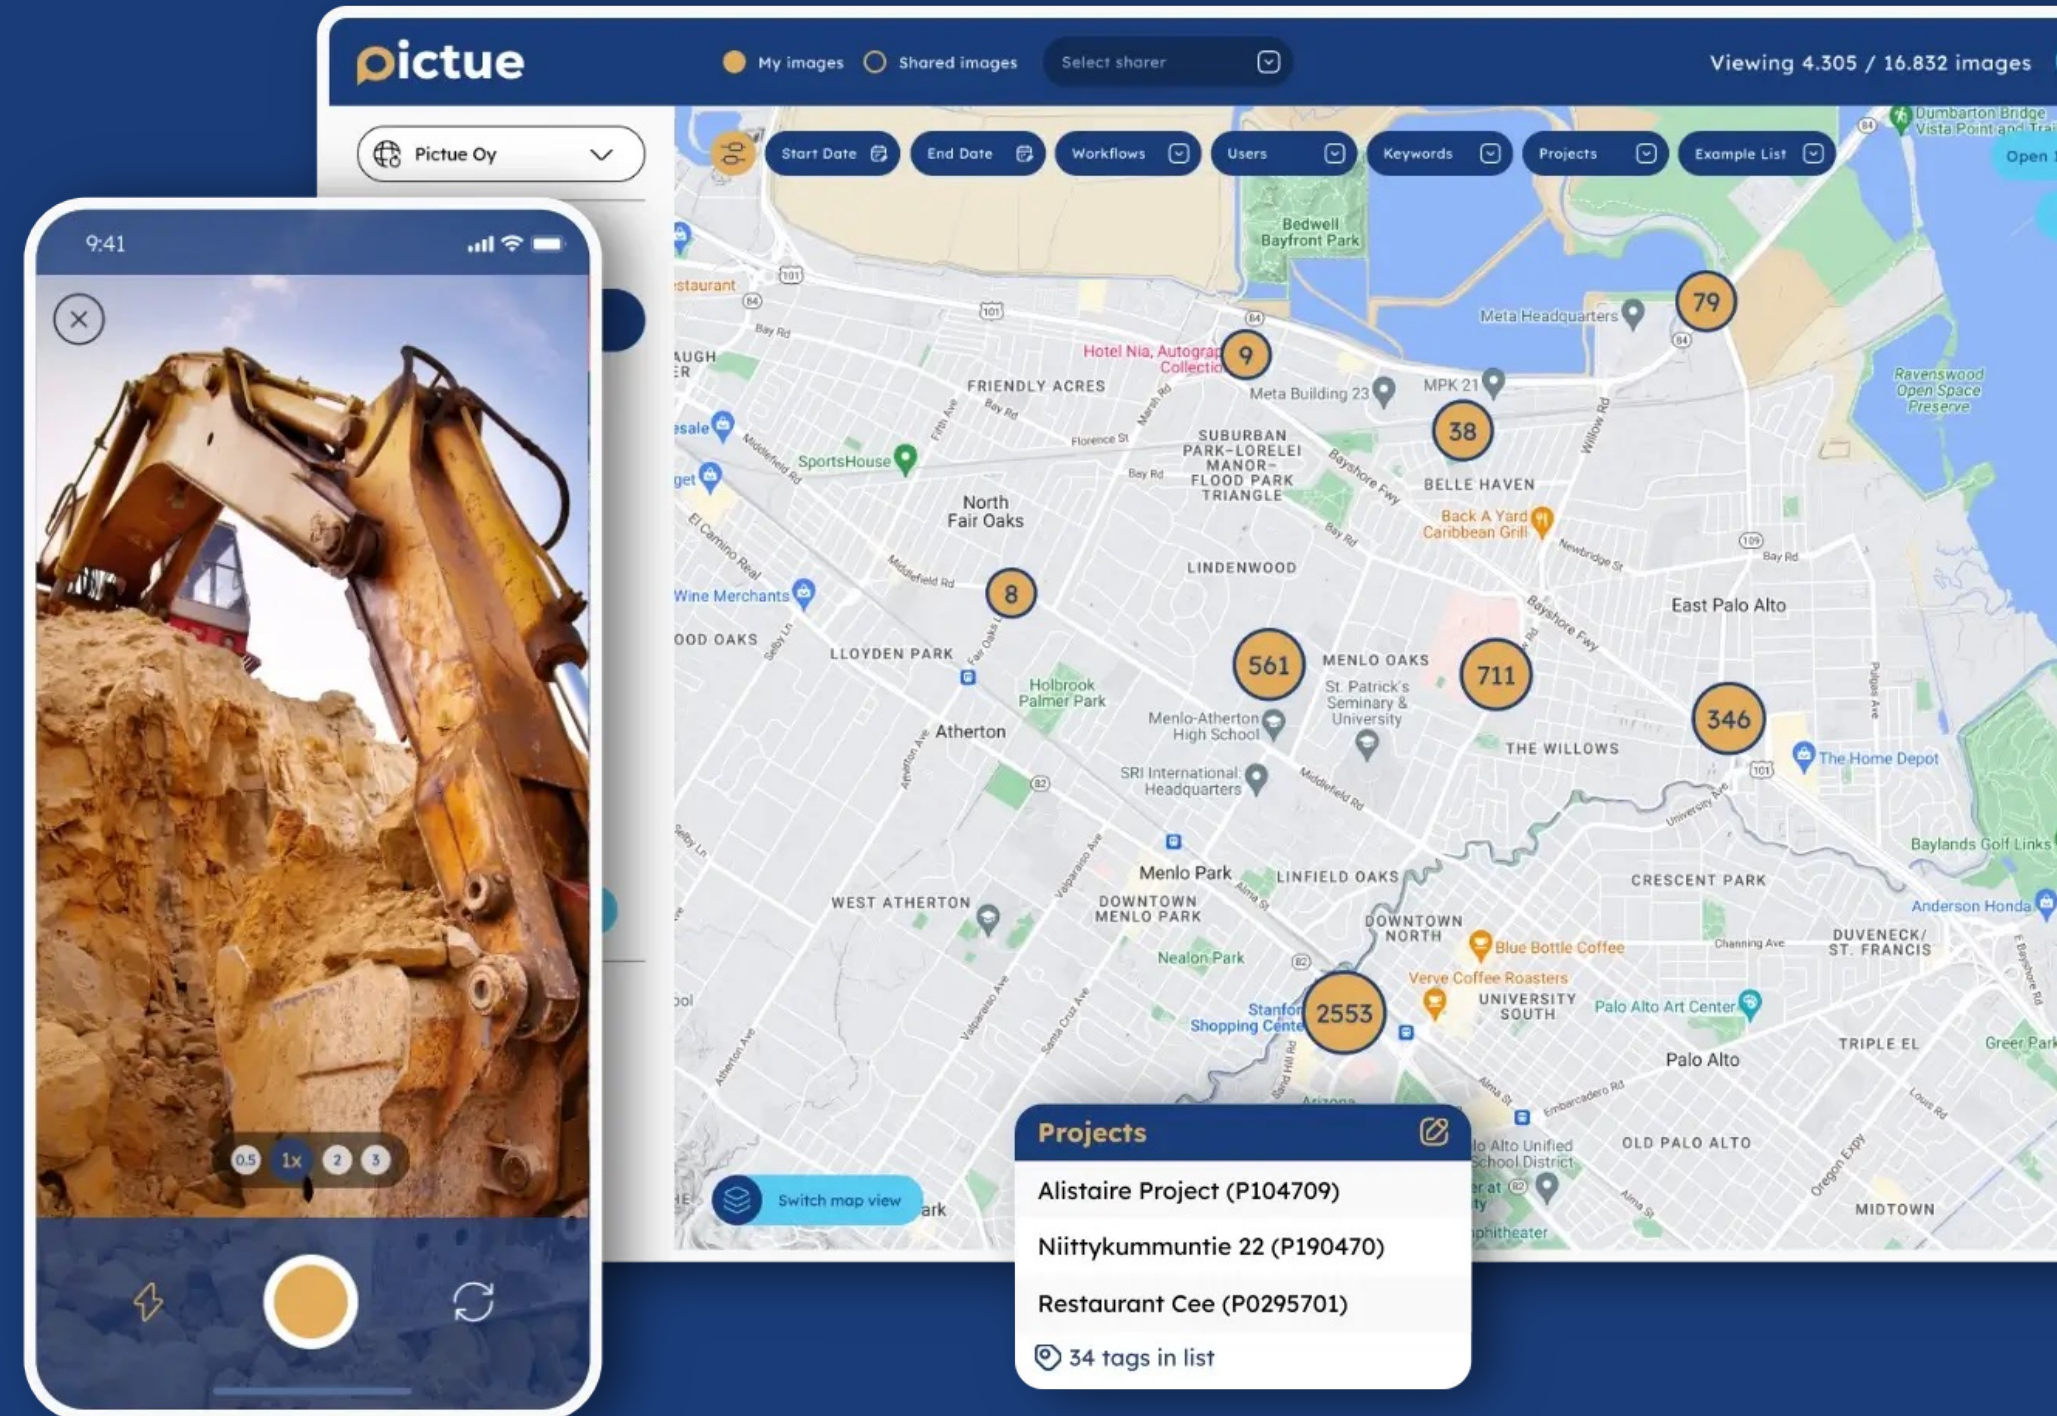

PICTUEN KUVADOKUMENTOINTI

Kuvat talteen

Markkinoiden helppokäyttöisin sovellus jonka opit 10 sekunnissa.

Lopeta etsiminen

Pictuella löydät kuvat sekunneissa, vaikka vuosien takaa.

Arkistoi automaattisesti

Unohda järjestely ja kansioiminen, Pictue tekee sen puolestasi.

Helppo jakaa

Jaa ja vastaanota kuvat reaaliajassa kaikkien sidosryhmien kesken.

Data tietoturvallisesti tallessa

Tärkeät kuvasi säilyy maan rajojen sisäpuolella varmassa turvassa

Aidosti helppoa kuvadokumentointia

[Lue lisää](#)

Trimble UTG – Paikkatieto

Lähetä reaaliaikaiset sijaintitiedot Trimble UTG palveluun.

[Lue lisää](#)

Optopro Solutions AB

Pictuen ja Optopron integraatiolla ottamasi valokuvat siirtyvät automaattisesti oikeisiin kohteisiin ja projekteille myös Optopro -järjestelmään.