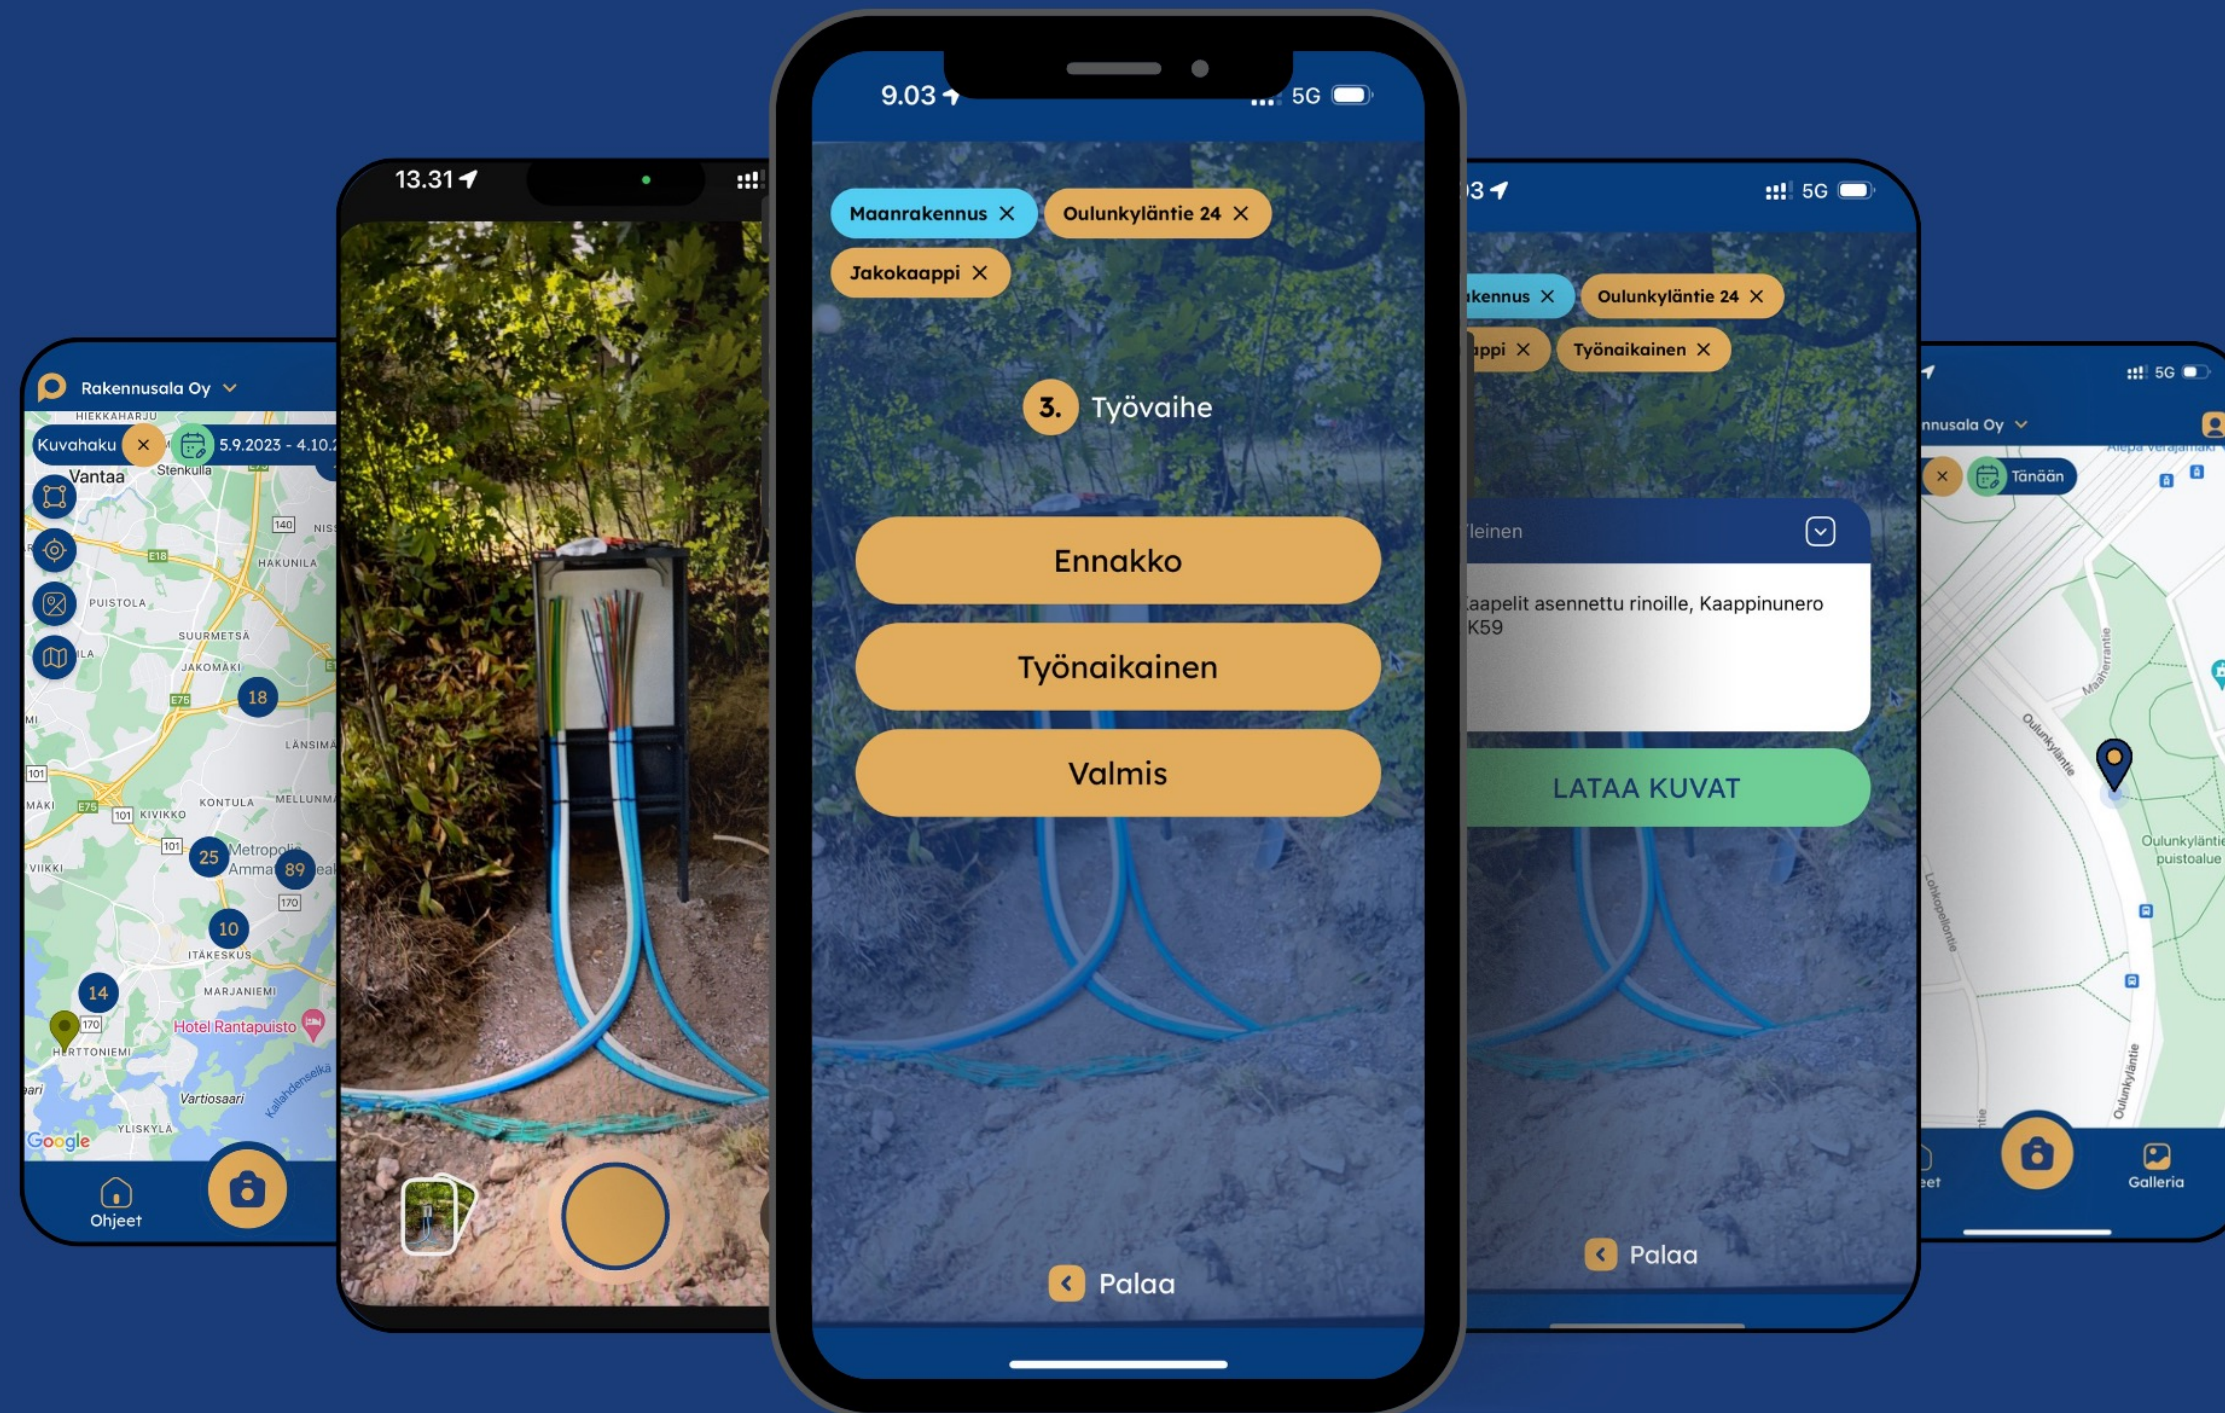

Helppo jakaa

Jaa ja vastaanota kuvat reaaliajassa kaikkien sidosryhmien kesken.

Data tietoturvallisesti tallessa

Tärkeät kuvasi säilyy maan rajojen sisäpuolella varmassa turvassa

Aidosti helppoa kuvadokumentointia

PICTUE MOBIILI

Automaattinen arkistointi

Suunniteltu kentälle

Kuvaa kohde, valitse avainsanat ja lataa.
Kuvat pilveen reaaliajassa.

Kartta ja kuvagalleria

Karttanäkymä ja galleria myös mobiilissa.
Tarkastele, lähetä ja jaa suoraan apista.

MONIPUOLISET RAJAPINNAT

Trimble DMS – Sähköverkko

Yhdistä Trimble DMS organisaatiosi Pictueen molemminsuuntaiseen datan jakamiseen. Hae listoja Trimblestä ja palauta POI-pisteet, reaaliaikaiset sijaintitiedot sekä kuvat reaaliajassa.

[Lue lisää](#)

Trimble UTG – Paikkatieto

Lähetä reaaliaikaiset sijaintitiedot Trimble UTG palveluun.

[Lue lisää](#)

Optopro Solutions AB

Pictuen ja Optopron integraatiolla ottamasi valokuvat siirtyvät automaattisesti oikeisiin kohteisiin ja projekteille myös Optopro -järjestelmään.