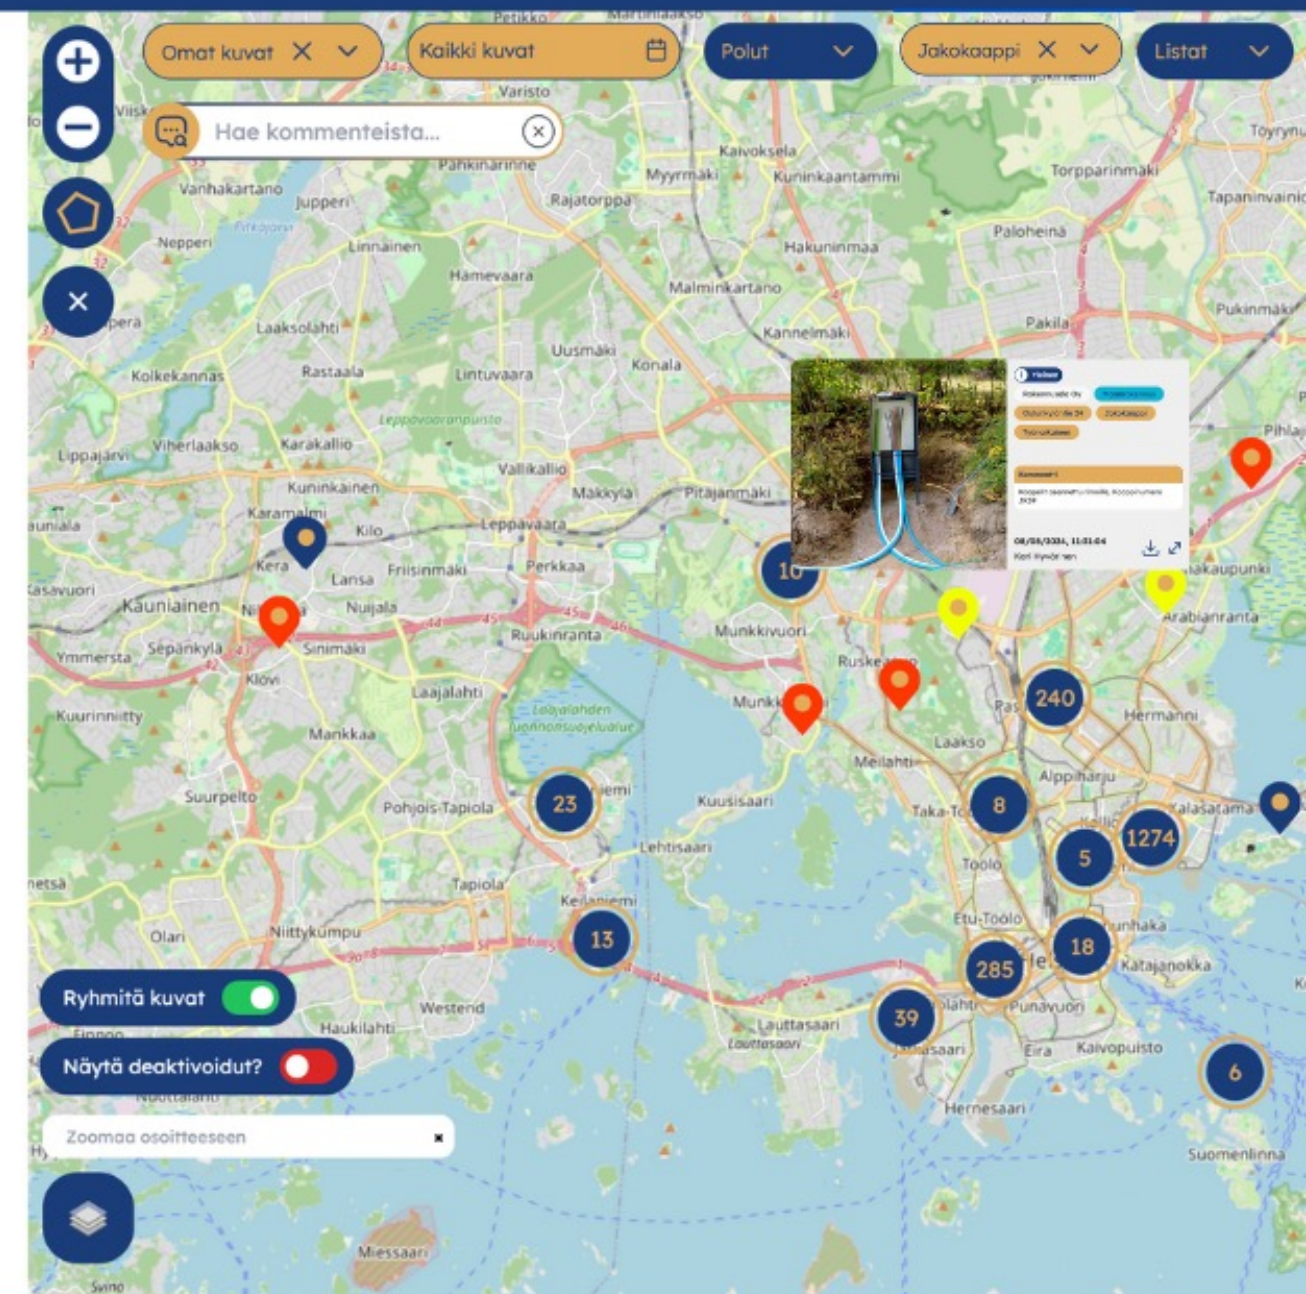

PICTUE MOBIILI

Automaattinen arkistointi

Suunniteltu kentälle

Kuvaa kohde, valitse avainsanat ja lataa.
Kuvat pilveen reaaliajassa.

Kartta ja kuvagalleria

Karttanäkymä ja galleria myös mobiilissa.
Tarkastele, lähetä ja jaa suoraan apista.

MONIPUOLISET RAJAPINNAT

Trimble DMS – Sähköverkko

Yhdistä Trimble DMS organisaatiosi Pictueen molemminsuuntaiseen datan jakamiseen. Hae listoja Trimblestä ja palauta POI-pisteet, reaaliaikaiset sijaintitiedot sekä kuvat reaaliajassa.

[Lue lisää](#)

Trimble UTG – Paikkatieto

Lähetä reaaliaikaiset sijaintitiedot Trimble UTG palveluun.

[Lue lisää](#)

Optopro Solutions AB

Pictuen ja Optopron integraatiolla ottamasi valokuvat siirtyvät automaattisesti oikeisiin kohteisiin ja projekteille myös Optopro -järjestelmään.