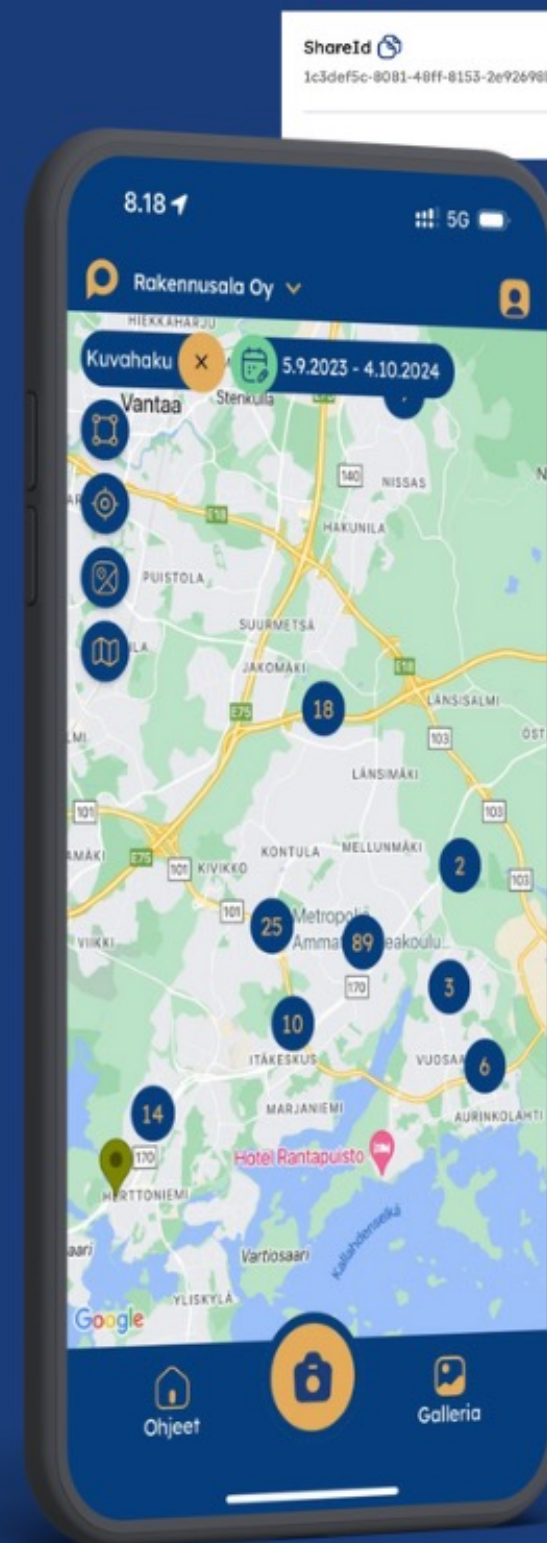

PICTUE MOBIILI

Automaattinen arkistointi

Suunniteltu kentälle

Kuvaa kohde, valitse avainsanat ja lataa.
Kuvat pilveen reaaliajassa.

Kartta ja kuvagalleria

Karttanäkymä ja galleria myös mobiilissa.
Tarkastele, lähetä ja jaa suoraan apista.

Offline – Toimii ilman nettiä

Pictue-sovellus toimii myös ilman netti-yhteyttä,
kuvat pilveen kun yhteys palaa.

Alihankkijat

Linkitä omat polkusi alihankkijoiden käyttöön
vaivattomasti – Kuvat reaaliajassa.

MONIPUOLISET RAJAPINNAT

Trimble DMS – Sähköverkko

Yhdistä Trimble DMS organisaatiosi Pictueen molemminsuuntaiseen datan jakamiseen. Hae listoja Trimblestä ja palauta POI-pisteet, reaaliaikaiset sijaintitiedot sekä kuvat reaaliajassa.